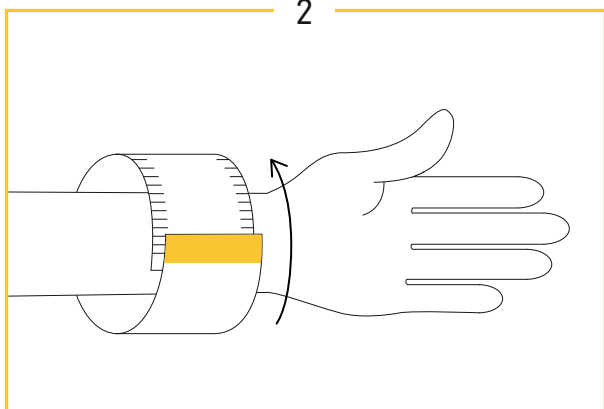

BREITLING
1884

BREITLING SIZING TOOL

※印刷の際は倍率を100%に設定してください。

1

2

3

WWW.BREITLING.COM

MEASURE YOUR WRIST HERE