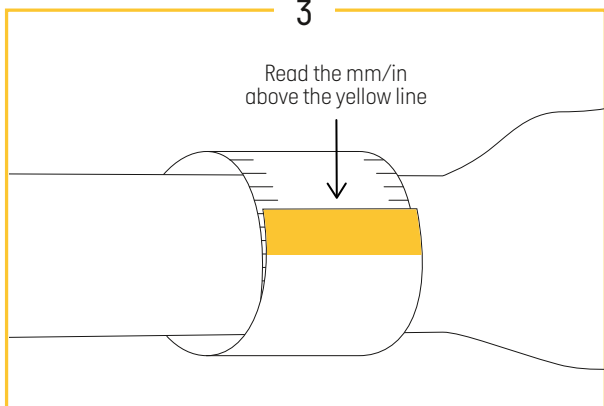

BREITLING
1884

BREITLING SIZING TOOL

※印刷の際は倍率を100%に設定してください。

1

2

3

WWW.BREITLING.COM

MEASURE YOUR WRIST HERE